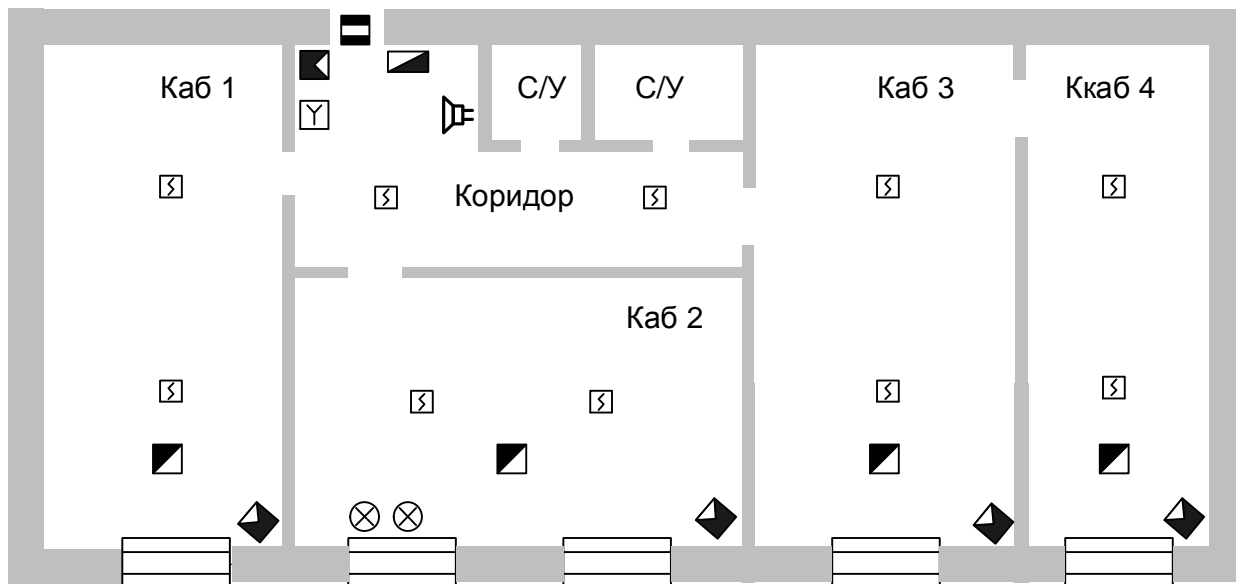

Пример оборудования охранно-пожарной сигнализацией офиса на базе прибора ППКОП «Юпитер-4 GSM»

	Извещатель магнитоконтактный		ППКОП «Юпитер-4 GSM»
	Извещатель опико-электронный объемный		Оповещатель звуковой (сирена)
	Оповещатель световой		Извещатель пожарный дымовой
	Датчик разбития стекла		Извещатель пожарный ручной

1 шл. - СМК входные двери + датчик «штора»;

2 шл. - Объемные извещатели кабинетов;

3 шл. - Датчики разбития стекла;

4 шл. - Пожарные извещатели;