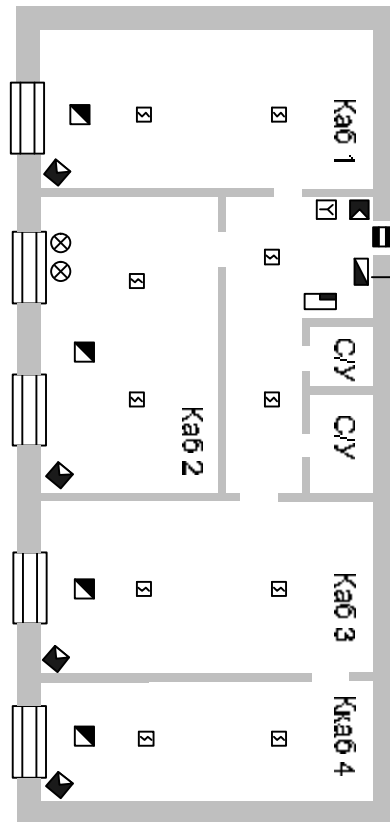

# Пример оборудования охранной сигнализацией до 24 офисов на базе ГК РИО «Юпитер»

Офис № 1

ГК РИО «Юпитер»  
установлен в коридоре

Комплектация ГК РИО интерфейсными модулями:

- ИМ-ПП18 – Для работы по занятым телефонным линиям;
- ИМ-Ethernet – Для работы по цифровым каналам связи;
- ИМ-GSM – Для работы по GSM каналам.

Пример шлейфов в офисах

- 1шл. - входные двери + штора;
- 2шл. - охранные извещатели;
- 3шл. - ЦН пожарного ППКОПа;

Офис № 2

Офис № 23

Офис № 24